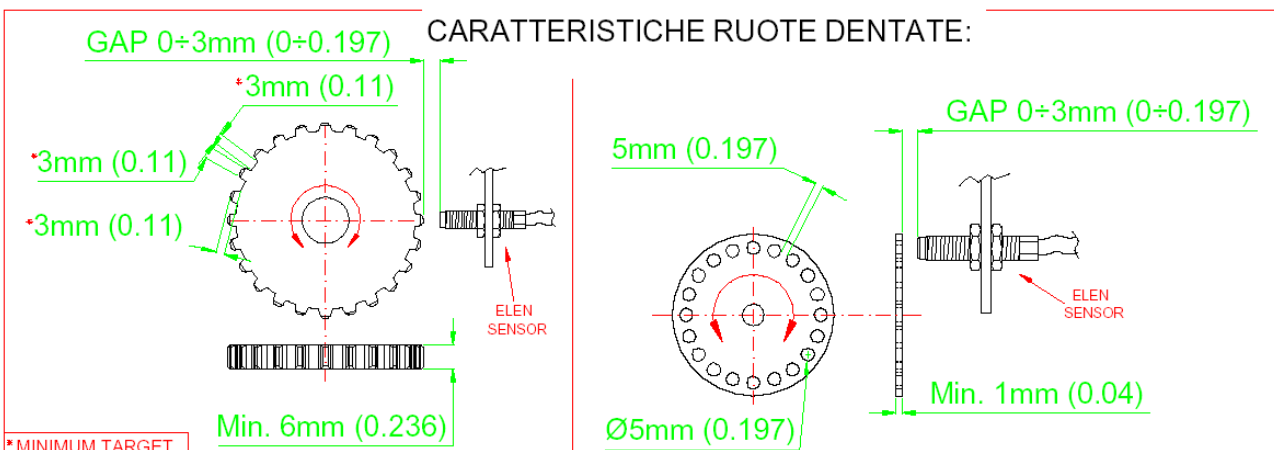

## CARATTERISTICHE :

SENSORE ZERO SPEED-HALL EFFECT  
 ALIMENTAZIONE: min. 4.5 – max. 30Vdc  
 CORRENTE ASSORBITA: max. 25mA  
 FREQUENZA: Min. 0Hz; Max. 15KHz  
 RESISTENZA INTERNA: 145 Ohm  $\pm$ 30 Ohm  
 RESISTENZAISOLAMENTO: 10 MOhm (500V)  
 GRADO DI PROTEZIONE: IP67  
 STRESS DA VIBRAZIONE: 10g/40 TO 1000Hz  
 TEMPERATURA DI UTILIZZO: -40°C; +150°C  
 PROTEZIONE DA INVERSIONE DI POLARITA' ,  
 PROTETTO DA C.C. E PICCHI POSITIVI E  
 NEGATIVI  
 USCITA SEGNALE (FREQ.): NPN o PNP  
 MATERIALE CORPO: ACCIAIO INOSSIDABILE  
 GAP: 0  $\div$  3mm

## CHARACTERISTICS :

ZERO SPEED SENSOR-HALL EFFECT  
 ELECTTRIC IPUT: min. 4.5 – max. 30Vdc  
 CURRENT ABSORBED: max. 25mA  
 FREQUENCY: Min. 0Hz; Max. 15KHz  
 INTERNAL RESISTANCE: 145 Ohm  $\pm$ 30 Ohm  
 INSULATION RESISTANCE: 10 MOhm (500V)  
 DEGREE OF PROTECTION: IP67  
 STRESSES: 10g/40 TO 1000Hz  
 OPERATING TEMPERATURE: -40°C; +150°C  
 PROTECTED BY POLARITY INVERTION,  
 PROTECTED FROM C.C. AND PEAKS  
 POSITIVE AND NEGATIVE  
 OUTPUT SIGNAL (FREQ.): NPN or PNP  
 BODY MATERIAL: STAINLESS STEEL  
 GAP: 0  $\div$  3mm