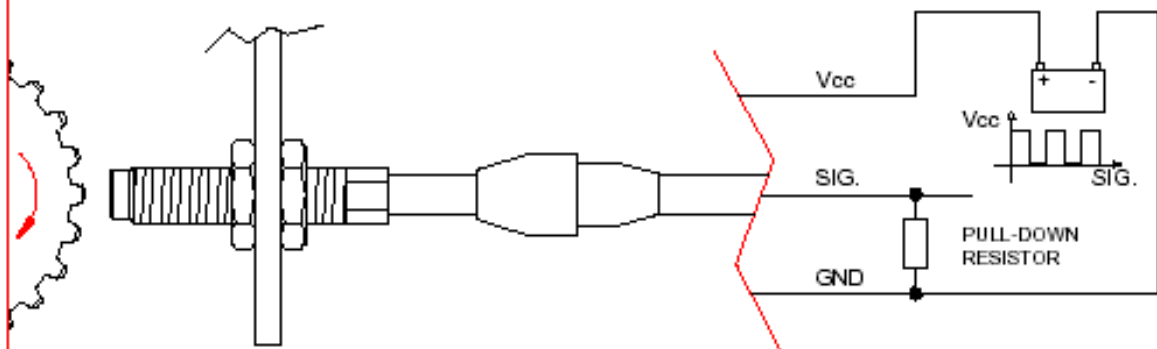

CONNECT PNP