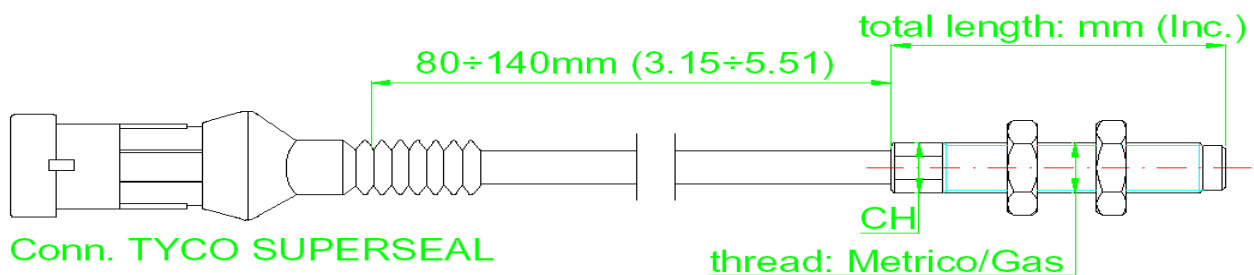

HALL EFFECT SENSOR FOR SPEED AND TURN (RPM)

LOW-COST

CARATTERISTICHE :

SENSORE ZERO SPEED-HALL EFFECT
ALIMENTAZIONE: min. 4.5 – max. 30Vdc
CORRENTE ASSORBITA: max. 25mA
FREQUENZA: Min. 0Hz; Max. 15KHz
RESISTENZA INTERNA: 145 Ohm $\pm$ 30 Ohm
RESISTENZAISOLAMENTO: 10 MOhm (500V)
GRADO DI PROTEZIONE: IP67
STRESS DA VIBRAZIONE: 10g/40 TO 1000Hz
TEMPERATURA DI UTILIZZO: -40°C; +150°C
PROTEZIONE DA INVERSIONE DI POLARITA' ,
PROTETTO DA C.C. E PICCHI POSITIVI E
NEGATIVI
USCITA SEGNALE (FREQ.): NPN o PNP
MATERIALE CORPO: ACCIAIO INOSSIDABILE
GAP: 0 $\div$ 3mm

CHARACTERISTICS :

ZERO SPEED SENSOR-HALL EFFECT
ELECTTRIC IPUT: min. 4.5 – max. 30Vdc
CURRENT ABSORBED: max. 25mA
FREQUENCY: Min. 0Hz; Max. 15KHz
INTERNAL RESISTANCE: 145 Ohm $\pm$ 30 Ohm
INSULATION RESISTANCE: 10 MOhm (500V)
DEGREE OF PROTECTION: IP67
STRESSES: 10g/40 TO 1000Hz
OPERATING TEMPERATURE: -40°C; +150°C
PROTECTED BY POLARITY INVERTION,
PROTECTED FROM C.C. AND PEAKS
POSITIVE AND NEGATIVE
OUTPUT SIGNAL (FREQ.): NPN or PNP
BODY MATERIAL: STAINLESS STEEL
GAP: 0 $\div$ 3mm