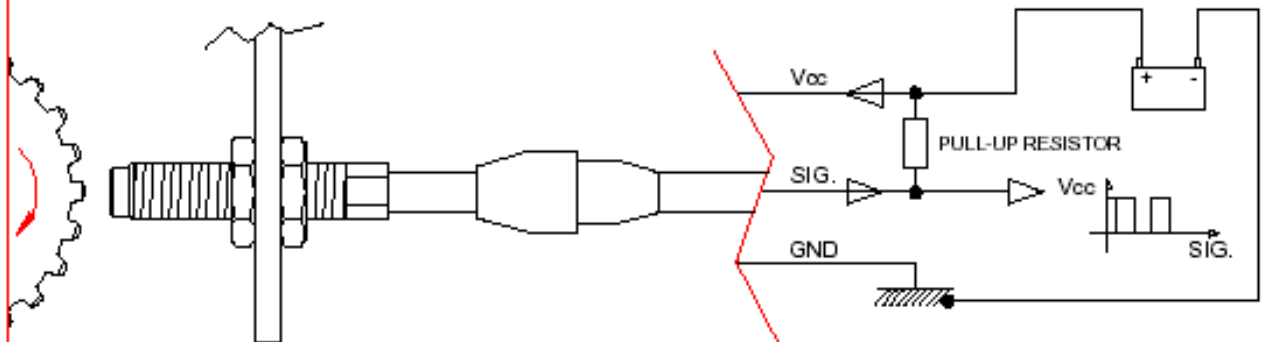

CONNECT NPN