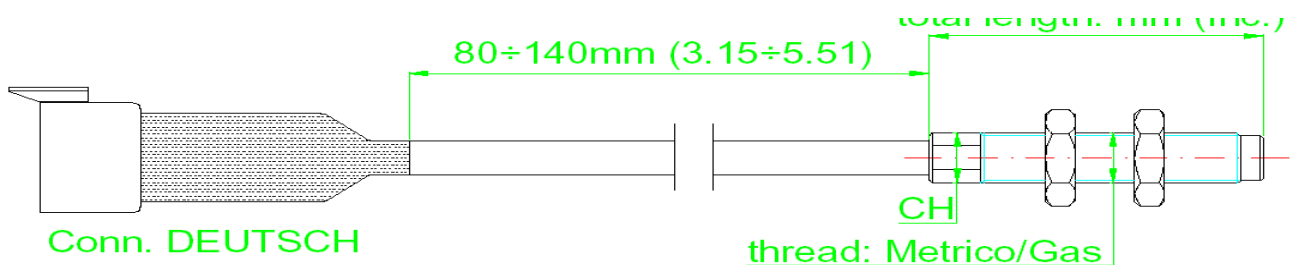

## CARATTERISTICHE :

SENSORE ZERO SPEED-HALL EFFECT  
 ALIMENTAZIONE: min. 4.5 – max. 30Vdc  
 CORRENTE ASSORBITA: max. 25mA  
 FREQUENZA: Min. 0Hz; Max. 15KHz  
 RESISTENZA INTERNA: 145 Ohm  $\pm$ 30 Ohm  
 RESISTENZAISOLAMENTO: 10 MOhm (500V)  
 GRADO DI PROTEZIONE: IP67  
 STRESS DA VIBRAZIONE: 10g/40 TO 1000Hz  
 TEMPERATURA DI UTILIZZO: -40°C; +150°C  
 PROTEZIONE DA INVERSIONE DI POLARITA' ,  
 PROTETTO DA C.C. E PICCHI POSITIVI E  
 NEGATIVI  
 USCITA SEGNALE (FREQ.): NPN o PNP  
 MATERIALE CORPO: ACCIAIO INOSSIDABILE  
 GAP: 0  $\div$  3mm

## CHARACTERISTICS :

ZERO SPEED SENSOR-HALL EFFECT  
 ELECTTRIC IPUT: min. 4.5 – max. 30Vdc  
 CURRENT ABSORBED: max. 25mA  
 FREQUENCY: Min. 0Hz; Max. 15KHz  
 INTERNAL RESISTANCE: 145 Ohm  $\pm$ 30 Ohm  
 INSULATION RESISTANCE: 10 MOhm (500V)  
 DEGREE OF PROTECTION: IP67  
 STRESSES: 10g/40 TO 1000Hz  
 OPERATING TEMPERATURE: -40°C; +150°C  
 PROTECTED BY POLARITY INVERTION,  
 PROTECTED FROM C.C. AND PEAKS  
 POSITIVE AND NEGATIVE  
 OUTPUT SIGNAL (FREQ.): NPN or PNP  
 BODY MATERIAL: STAINLESS STEEL  
 GAP: 0  $\div$  3mm