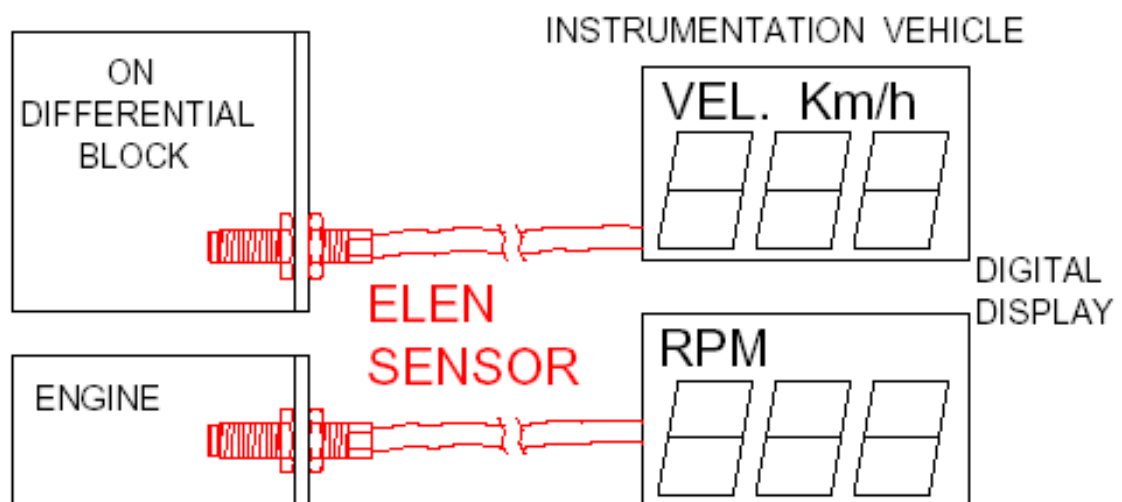

TYPICAL APPLICATION IN AUTOMOTIVE MARKET :